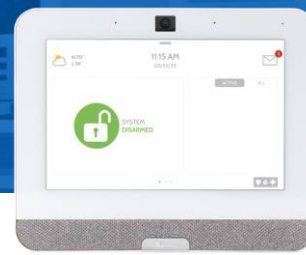

Jedna platforma Neomezené možnosti

CONNECT
ALARM

IQ NS
NO SCREEN

IQ 4 HUB
COST-EFFECTIVE

IQ PANEL 4
FLAGSHIP

Srovnávací tabulka

IQ NS

IQ 4 HUB

IQ PANEL 4

Hardware	IQ NS	IQ 4 HUB	IQ PANEL 4
7" dotyková obrazovka		✓	✓
8-jádrový procesor	✓	✓	✓
LTE & Wi-Fi vestavěná obousměrná komunikace	✓	✓	✓
PowerG	✓	✓	✓
Z-Wave Plus (800 série)	✓	✓	✓
Vypnutí systému pomocí Bluetooth	✓	✓	✓
Zigbee (volitelné)	✓	✓	✓
Streamování hudby		✓	✓
Mikrofony		1	3, s potlačením ozvěny
8MPx kamera na ústředně			✓
Detekce tříštění skla ústřednou			✓
Detekce pohybu osoby ústřednou			✓
Předinstalovaná lithiová záložní baterie, záloha na 24h	✓	✓	✓
Instalace inteligentního držáku	✓	✓	✓
Kompatibilní s IQ Base			✓
Černá provedení			✓

Software	IQ4 NS	IQ4 Hub	IQ Panel 4
Živý náhled a okamžité odpovědi - zvonek & kamery		✓	✓
Počasí na domovské obrazovce		✓	✓
Spořič obrazovky jako foto rámeček		✓	✓
PowerManage & Connect Alarm integrace	✓	✓	✓

Security	IQ4 NS	IQ4 Hub	IQ Panel 4
4 wattové reproduktory	1	1	4
85dB siréna	✓	✓	✓
128 zón	✓	✓	✓
4 bloky	✓	✓	✓
Až 242 uživatelských kódů	✓	✓	✓
Šifrovaná komunikace s detektory	✓	✓	✓
Podpora rozšiřujících modulů	2	1	2
Obousměrná komunikace			✓
Certifikace EN stupeň 2	✓	✓	✓