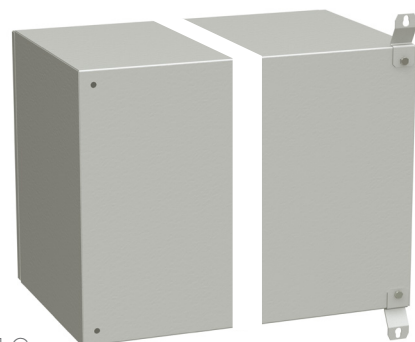

LC-20-9U-64x1-G
záda