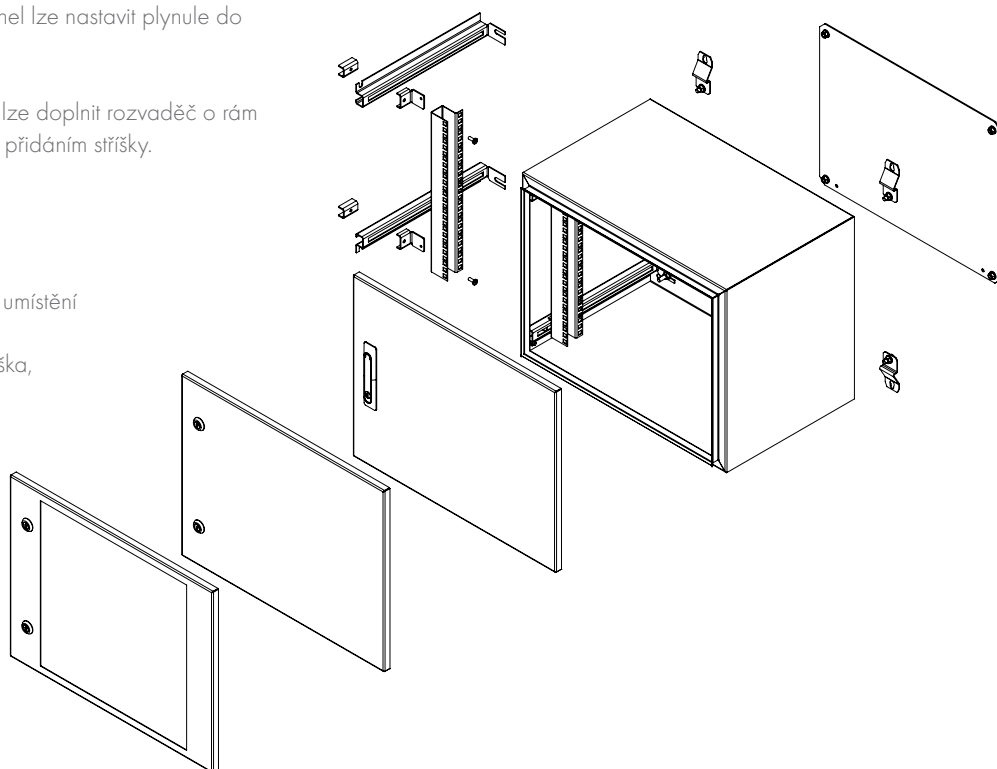

Rozvaděč tvoří samonosná svařovaná konstrukce z plechu tloušťky 1,5 mm, která je uzpůsobena pro připevnění na stěnu pomocí čtveřice dodávaných závěsů.

Zajištění dveří proti otevření je provedeno pomocí jednobodových cylindrických zámků, nebo pomocí třibodového zámku, výklopné kliky s vložkou. Z vnitřní strany dveří jsou přivařeny dva vertikální perforované rámečky, které zvyšují tuhost a zároveň slouží k vyvazování a uchycení výstroje skříňe. Zemnicí propojení skříňe je provedeno moderní technologií kapacitního navařování pokovenými šrouby.

Těsnění dveří je provedeno technologií litého těsnění. Přístroje lze do skříňe montovat na 19" lišty s pozinkovaného plechu. V zadní části rozvaděče je také upevněn montážní panel z pozinkovaného plechu síly 2 mm. 19" lišty i montážní panel lze nastavit plynule do požadované hloubky v rozvaděči.

V případě potřeby zabudování do stěny lze doplnit rozvaděč o rám pro zazdění, ve venkovním prostředí pak přidáním stříšky.

Provedení dostupné na objednávku:

- další pár 19" vertikálních lišt
- montážní deska
- kabelové průchody různých velikostí a umístění
- další rozměrové varianty
- rámeček pro zabudování do stěny, stříška, konzole pro upevnění na sloup a další

19" standard

IP 65

Standardní provedení:

- výška: 9, 12, 15, 18, 21, 24U
- šířka: 600 mm
- hloubka: 300, 400, 500 a 600 mm
- svařovaný skelet bez perforace
- plech o tloušťce 1,5 mm, nosné pozinkované lišty 2 mm
- prášková barva v odstínu světle šedá RAL 7035
- přední dveře s jednobodovými cylindrickými zámky, nebo 3 bodovým zámkem s výklopnou klikou
- dveře v provedení plechové nebo s bezpečnostním sklem, otevíratelné v úhlu 105°, skryté panty
- těsnění dveří provedeno technologií litého těsnění
- 19" vertikální lišty i montážní panel lze nastavit plynule do požadované hloubky rozvaděče
- v zadní části 4 otvorů pro uchycení na stěnu, možno doplnit o čtyři závěsy
- nosnost 50 kg (při rovnoměrném statickém zatížení)
- stupeň krytí IP 65