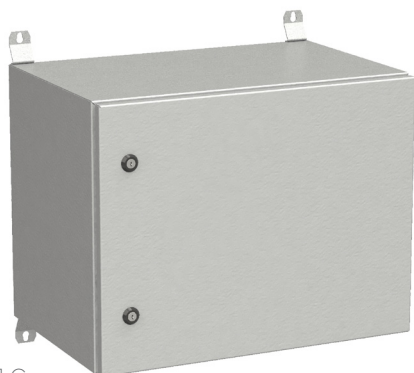

Popis	Model	Výška (v U)	Hmotnost (v kg)
Lišta 9U LC-20 pro rozvaděč nástěnný	VF-9U-LC-20	9	0,3
Lišta 12U LC-20 pro rozvaděč nástěnný	VF-12U-LC-20	12	0,3
Lišta 15U LC-20 pro rozvaděč nástěnný	VF-15U-LC-20	15	0,4
Lišta 18U LC-20 pro rozvaděč nástěnný	VF-18U-LC-20	18	0,4
Lišta 21U LC-20 pro rozvaděč nástěnný	VF-21U-LC-20	21	0,5
Lišta 24U LC-20 pro rozvaděč nástěnný	VF-24U-LC-20	24	0,5

Popis	Model	Hloubka (v mm)	Hmotnost (v kg)
Montážní příčka pro montáž 19" lišt pro rozvaděč LC-20	MP-LC-20-300	300	0,8
Montážní příčka pro montáž 19" lišt pro rozvaděč LC-20	MP-LC-20-400	400	1
Montážní příčka pro montáž 19" lišt pro rozvaděč LC-20	MP-LC-20-500	500	1,2
Montážní příčka pro montáž 19" lišt pro rozvaděč LC-20	MP-LC-20-600	600	1,3

Popis	Model	Výška (v U)	Celk. výška (v mm)	Šířka (v mm)	Hmotnost (v kg)
Montážní deska LC-20 9U	MD-LC-20-9U	9	410	530	4
Montážní deska LC-20 12U	MD-LC-20-12U	12	545	530	6
Montážní deska LC-20 15U	MD-LC-20-15U	15	675	530	8
Montážní deska LC-20 18U	MD-LC-20-18U	18	810	530	9
Montážní deska LC-20 21U	MD-LC-20-21U	21	945	530	10,5
Montážní deska LC-20 24U	MD-LC-20-24U	24	1075	530	12

Popis	Model	Hmotnost (v kg)
Montážní závěsy pro LC-20 sada	MZ-LC-20	0,3

LC-20-9U-64-21-G