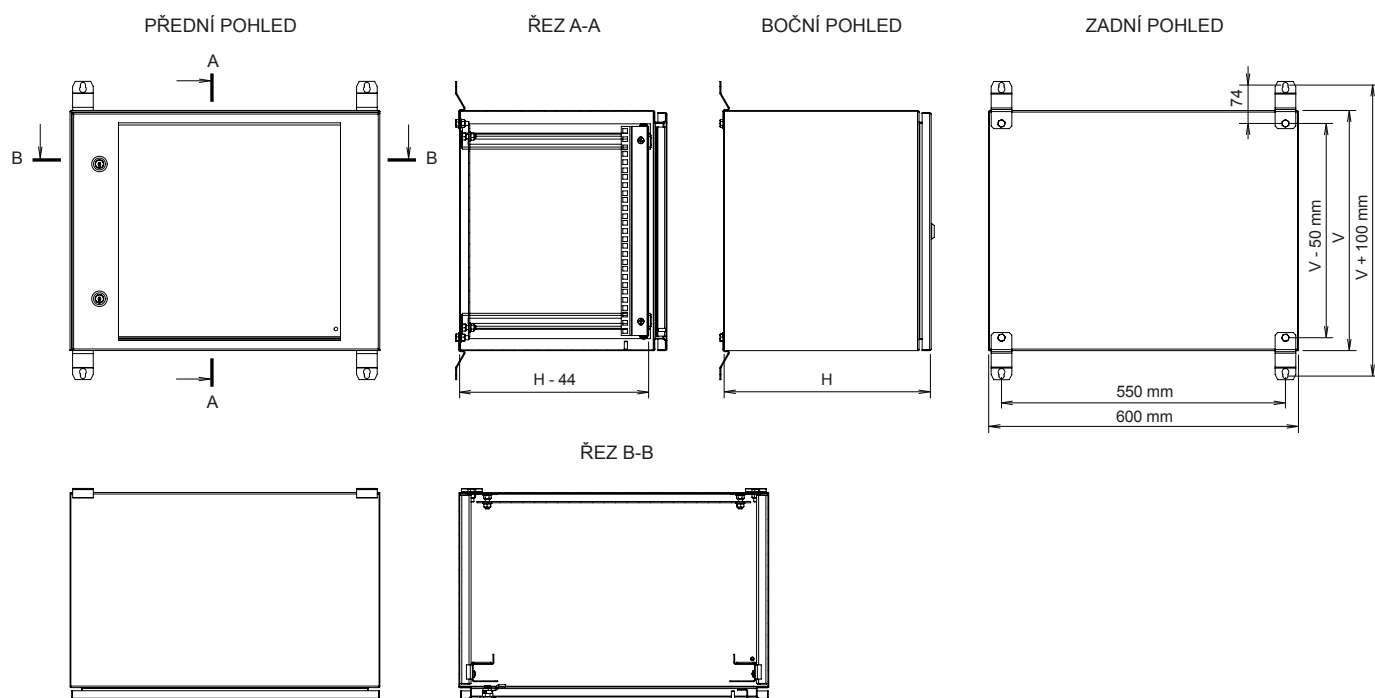

Model dveře sklo	Model dveře plech	Model dveře sklo, 3b zamykání	Model dveře plech, 3b zamykání	Výška (vU)	Celk. výška (v mm)	Šířka (v mm)	Hloubka (v mm)	Hmotnost (v kg)
LC-20-9U-63-11-G	LC-20-9U-63-21-G			9	465	600	300	15
LC-20-12U-63-11-G	LC-20-12U-63-21-G			12	600	600	300	17
		LC-20-15U-63-12-G	LC-20-15U-63-22-G	15	730	600	300	19
		LC-20-18U-63-12-G	LC-20-18U-63-22-G	18	865	600	300	22
		LC-20-11U-63-12-G	LC-20-21U-63-22-G	21	1000	600	300	25
		LC-20-24U-63-12-G	LC-20-24U-63-22-G	24	1130	600	300	27
LC-20-9U-64-11-G	LC-20-9U-64-21-G			9	465	600	400	18
LC-20-12U-64-11-G	LC-20-12U-64-21-G			12	600	600	400	21
		LC-20-15U-64-12-G	LC-20-15U-64-22-G	15	730	600	400	24
		LC-20-18U-64-12-G	LC-20-18U-64-22-G	18	865	600	400	27
		LC-20-11U-64-12-G	LC-20-21U-64-22-G	21	1000	600	400	31
		LC-20-24U-64-12-G	LC-20-24U-64-22-G	24	1130	600	400	34
LC-20-9U-65-11-G	LC-20-9U-65-21-G			9	465	600	500	20
LC-20-12U-65-11-G	LC-20-12U-65-21-G			12	600	600	500	22
		LC-20-15U-65-12-G	LC-20-15U-65-22-G	15	730	600	500	26
		LC-20-18U-65-12-G	LC-20-18U-65-22-G	18	865	600	500	29
		LC-20-11U-65-12-G	LC-20-21U-65-22-G	21	1000	600	500	33
		LC-20-24U-65-12-G	LC-20-24U-65-22-G	24	1130	600	500	36
LC-20-9U-66-11-G	LC-20-9U-66-21-G			9	465	600	600	22
LC-20-12U-66-11-G	LC-20-12U-66-21-G			12	600	600	600	24
		LC-20-15U-66-12-G	LC-20-15U-66-22-G	15	730	600	600	28
		LC-20-18U-66-12-G	LC-20-18U-66-22-G	18	865	600	600	31
		LC-20-11U-66-12-G	LC-20-21U-66-22-G	21	1000	600	600	35
		LC-20-24U-66-12-G	LC-20-24U-66-22-G	24	1130	600	600	38