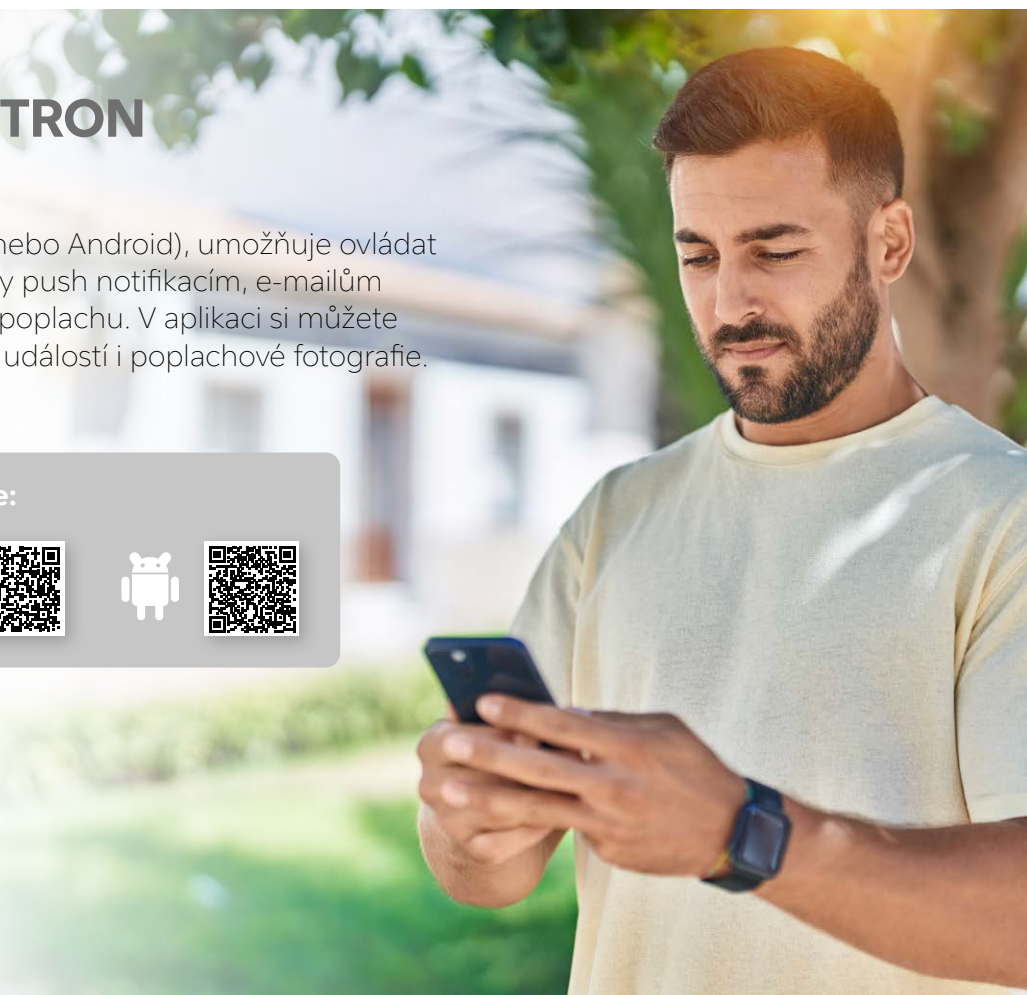

Systém využívá logiku semaforu:

ODJIŠTĚNO

ZAJIŠTĚNO

KLÁVESNICE

APLIKACE
MyJABLOTRON

DÁLKOVÝ
OVLADAČ

RFID KARTA / PŘÍVĚSEK

Profesionální montáž

Aplikace MyJABLOTRON

Je určená pro chytré telefony (iOS nebo Android), umožňuje ovládat a kontrolovat alarm odkudkoliv. Díky push notifikacím, e-mailům nebo SMS okamžitě víte o každém poplachu. V aplikaci si můžete zobrazit aktuální informace, historii událostí i poplachové fotografie.