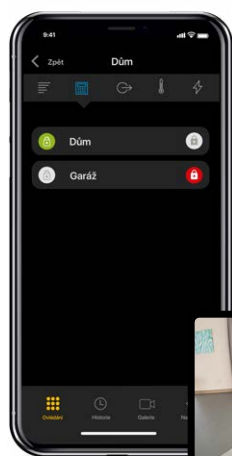

Aplikace MyJABLOTRON

Je určená pro chytré telefony (iOS nebo Android), umožňuje ovládat a kontrolovat alarm odkudkoliv. Díky push notifikacím, e-mailům nebo SMS okamžitě víte o každém poplachu. V aplikaci si můžete zobrazit aktuální informace, historii událostí i poplachové fotografie.