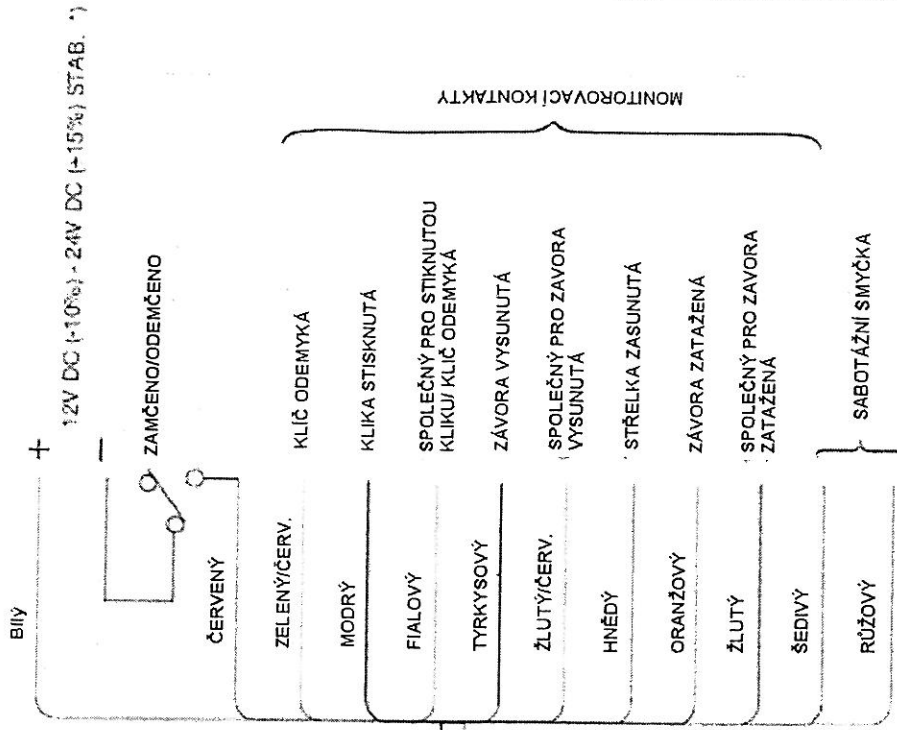

### SCHÉMA ZAPOJENÍ

EL460, EL461, EL462, EL463,  
EL560, EL561, EL562, EL563  
EL260, EL262, EL360, EL362

Connection cable EA218 / EA219  
Length 6m / 10m 18 x 0.14 mm<sup>2</sup>

Copyright © Abloy Oyj, Järvenpää, Finland 2007