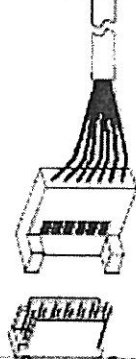

### SCHÉMA ZAPOJENÍ

EL460, EL461, EL462, EL463,  
EL560, EL561, EL562, EL563  
EL260, EL262, EL360, EL362

Connection cable EA218 / EA219  
Length 6m / 10m 18 x 0.14 mm<sup>2</sup>

Copyright © Abloy Oyj, Järvenpää, Finland 2007