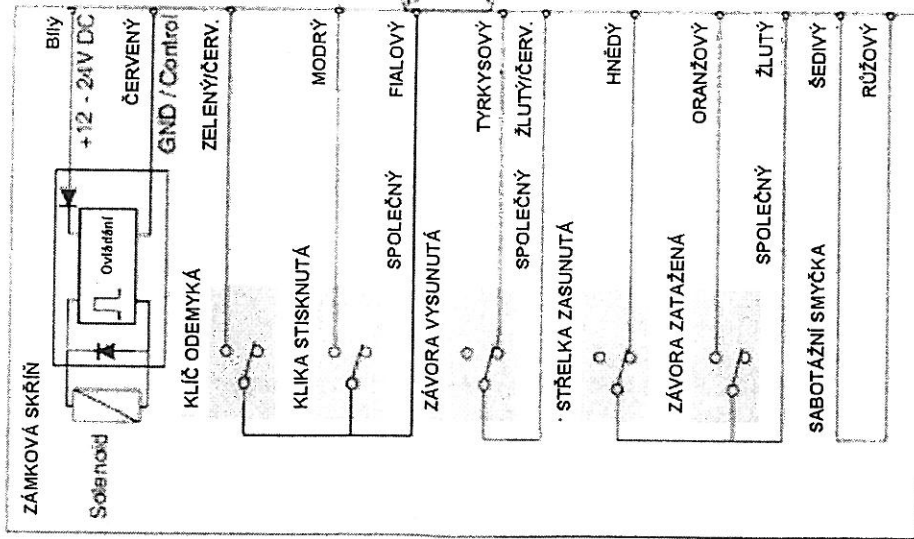

### SCHÉMA ZAPOJENÍ

EL460, EL461, EL462, EL463,  
EL560, EL561, EL562, EL563  
EL260, EL262, EL360, EL362

Connection cable EA218 / EA219  
Length 6m / 10m 18 x 0.14 mm<sup>2</sup>

Copyright © Abloy Oyj, Järvenpää, Finland 2007