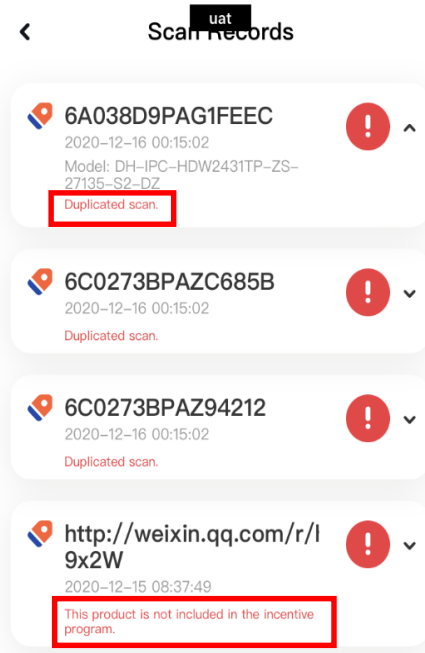

Co byste měli vědět

Po naskenování sériového čísla nebo QR kódu se zobrazí jedno z následujících upozornění:

➤ Úspěšně naskenováno

➤ Duplicitní sken

- tato položka již byla naskenována dříve, jedná se o duplicitu

➤ Naskenované produkty nepocházejí z vaší registrované země.

- produkt nepochází z lokálního trhu a body tak nemohou být načteny

➤ Tento produkt není zahrnut v motivačním programu.

- na tento produkt se nevztahuje možnost získání bodů, jedná se např. o produkty OEM nebo produkt jiné značky

➤ Datum výroby přesahuje dobu platnosti.

- od data zakoupení produktu uplynulo více než 1,5 roku, skenovat můžete pouze ty produkty, které nepřesáhly dobu 18 měsíců od data zakoupení