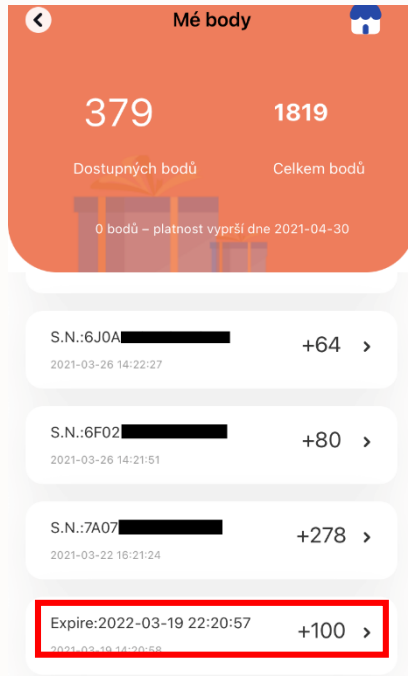

Co byste měli vědět

- Naskenované body jsou platné po dobu 1 roku od data naskenování. Speciální body mají různou dobu platnosti.
- V případě, že zjistíme nezákonné a podvodné nakládání s body (získání či uplatnění) si společnost Dahua vyhrazuje právo odebrat všechny body a vymáhat ztráty.