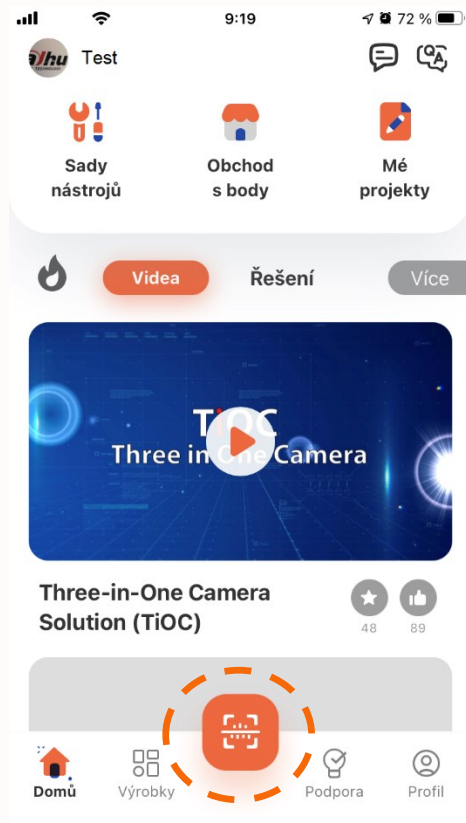

Připojte se k programu odměn Dahua