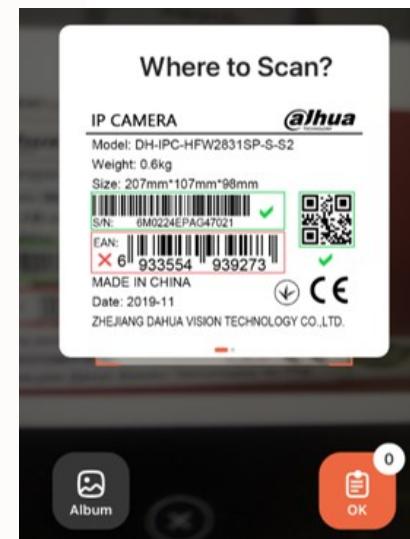

| Skenování QR kódu