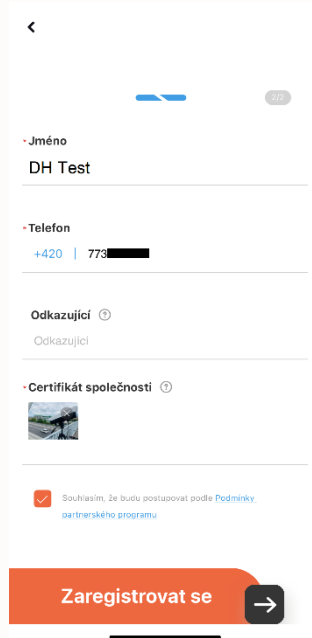

Zaregistrujte se a staňte se partnerem Dahua

- Pokud se chcete stát partnerem společnosti Dahua, pokračujte v aktivaci svého účtu.
- Zpracování požadavku obvykle trvá 1–2 dny. Jakmile bude vaše žádost schválena, obdržíte potvrzovací e-mail.