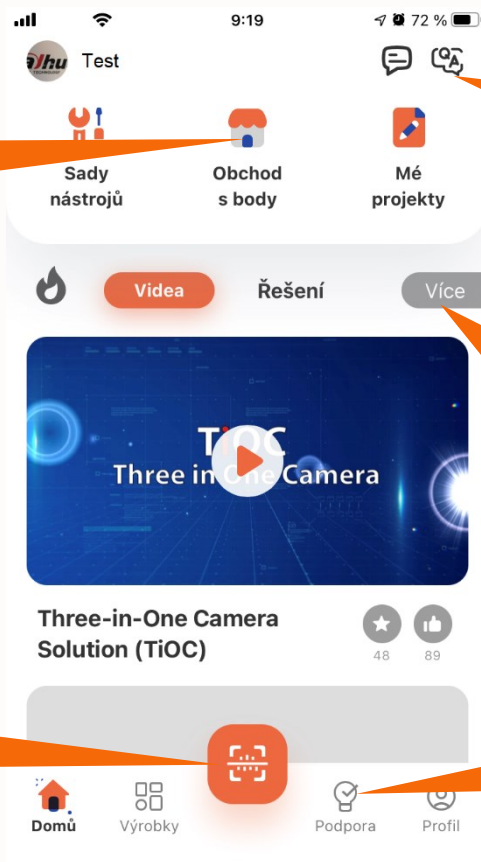

**Apple iOS** – AppStore

**Android** – Google Play (vyjma Huawei)

**Huawei** – AppGallery

# Co naleznete na hlavní stránce?

Přehled bodů a odměn,  
výměna bodů za odměny.

Tato sekce je určena pro  
vaše dotazy

Klepnutím na "Více"  
objevujte novinky,  
videa,  
řešení a prospekty.

Pomocí této ikony skenujte  
svoje zařízení a získejte body.