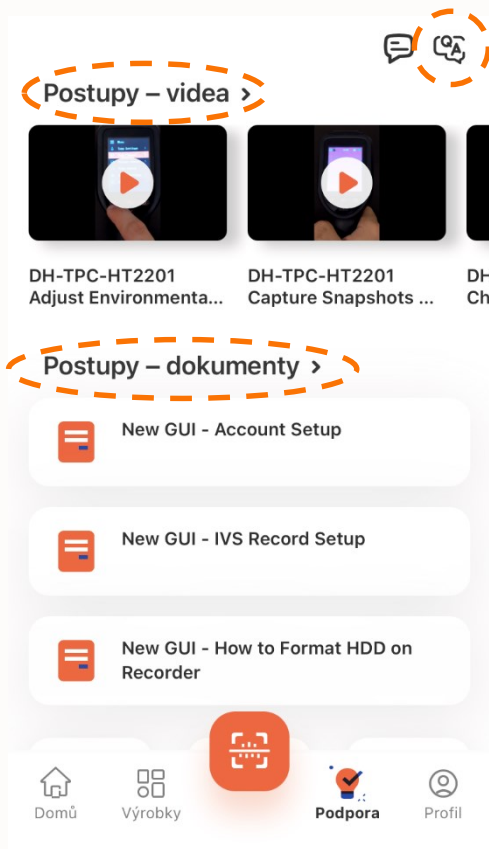

Prozkoumejte produkty Dahua