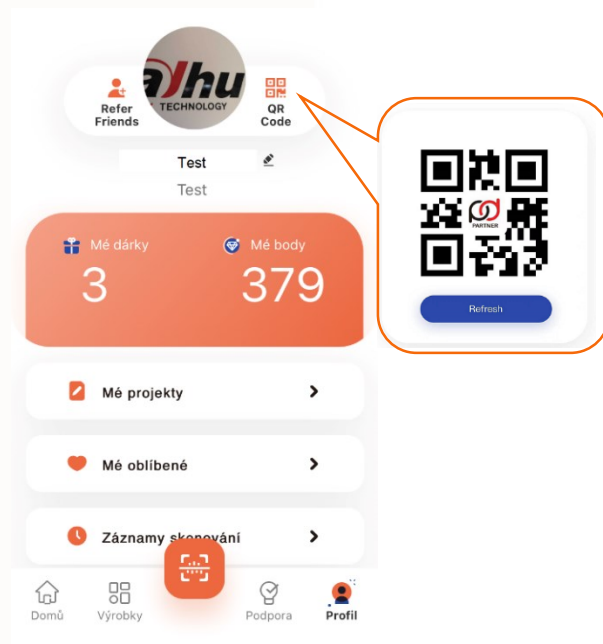

# Zaregistrujte se a staňte se partnerem Dahua

- Zaregistrujte se pomocí e-mailu nebo telefonního čísla (je možno přepínat mezi registrací pomocí emailu nebo telefonního čísla).
- Ve vašem profilu si můžete zobrazit svůj QR kód a sdílet jej s lokálním Dahua týmem pro snadnější komunikaci či řešení problémů s vaším účtem.

**Sign Up**  
Zaregistrujte se pomocí telefonu

• **Země/region**  
United Kingdom

• **E-mail**  
E-mailová adresa vaší společnosti

• **Heslo** ⓘ  
Heslo

• **Potvrdit nové heslo**  
Potvrdit nové heslo

Souhlasím, že budu postupovat podle [Zásady ochrany osobních údajů](#)

**Potvrdit**

# Zaregistrujte se a staňte se partnerem Dahua

- Pokud se chcete stát partnerem společnosti Dahua, pokračujte v aktivaci svého účtu.
- Zpracování požadavku obvykle trvá 1–2 dny. Jakmile bude vaše žádost schválena, obdržíte potvrzovací e-mail.