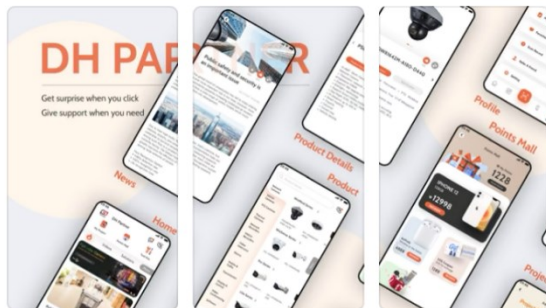

# Jak se připojit k věrnostnímu programu DH Partner App?

DH Partner  
Business

OPEN

Vyhledejte "DH PARTNER App" a stáhněte si aplikaci

Naskenujte QR kód a stáhněte aplikaci

**Upozornění:**

Pro český a slovenský trh doporučujeme používat aplikaci v českém jazyce.

**Apple iOS** – AppStore

**Android** – Google Play (vyjma Huawei)

**Huawei** – AppGallery

# Co naleznete na hlavní stránce?

Přehled bodů a odměn,  
výměna bodů za odměny.

Tato sekce je určena pro  
vaše dotazy

Klepnutím na "Více"  
objevujte novinky,  
videa,  
řešení a prospekty.

Pomocí této ikony skenujte  
svoje zařízení a získejte body.

# Připojte se k programu odměn Dahua

- 1) Naskenujte zakoupené produkty Dahua
- 2) Za naskenované produkty automaticky dostanete body
- 3) Své body vyměňte za odměny v sekci Obchod s body

Obchod s body

Mé body **379**