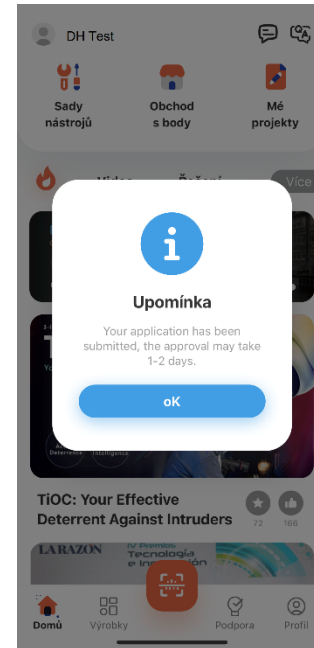

Zaregistrujte se a staňte se partnerem Dahua

- Pokud se chcete stát partnerem společnosti Dahua, pokračujte v aktivaci svého účtu.
- Zpracování požadavku obvykle trvá 1–2 dny. Jakmile bude vaše žádost schválena, obdržíte potvrzovací e-mail.