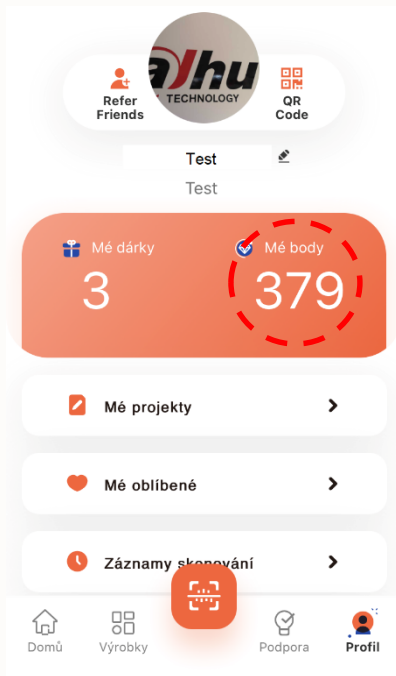

Co byste měli vědět

- Naskenované body jsou platné po dobu 1 roku od data naskenování. Speciální body mají různou dobu platnosti.
- V případě, že zjistíme nezákonné a podvodné nakládání s body (získání či uplatnění) si společnost Dahua vyhrazuje právo odebrat všechny body a vymáhat ztráty.