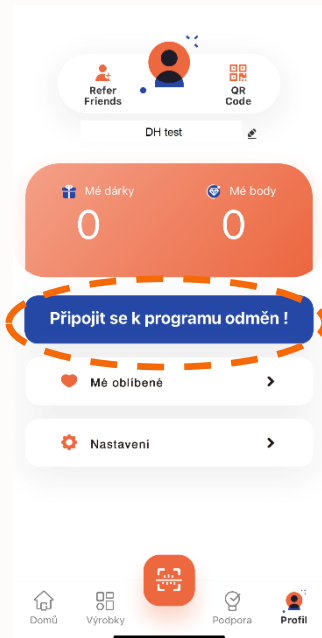

Zaregistrujte se a staňte se partnerem Dahua

- Pokud se chcete stát partnerem společnosti Dahua, pokračujte v aktivaci svého účtu.
- Zpracování požadavku obvykle trvá 1–2 dny. Jakmile bude vaše žádost schválena, obdržíte potvrzovací e-mail.