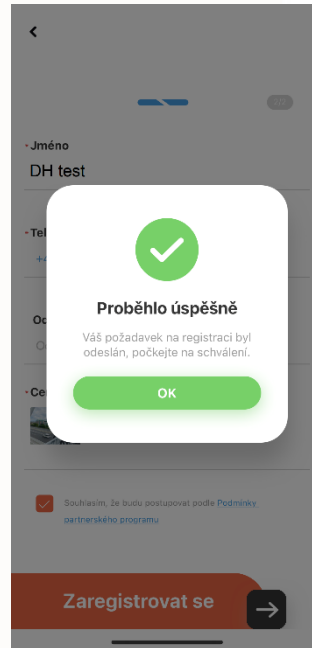

Zaregistrujte se a staňte se partnerem Dahua

- Pokud se chcete stát partnerem společnosti Dahua, pokračujte v aktivaci svého účtu.
- Zpracování požadavku obvykle trvá 1–2 dny. Jakmile bude vaše žádost schválena, obdržíte potvrzovací e-mail.