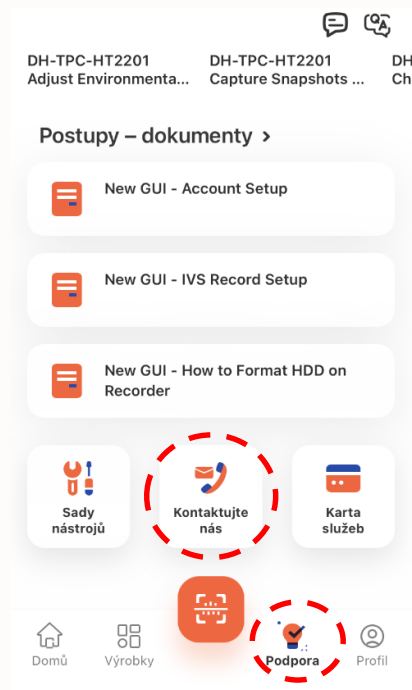

Máte nějaké otázky k aplikaci?

Svůj dotaz zašlete na e-mailovou adresu, kterou najdete
Kliknutím na ikonku Kontaktujte nás.