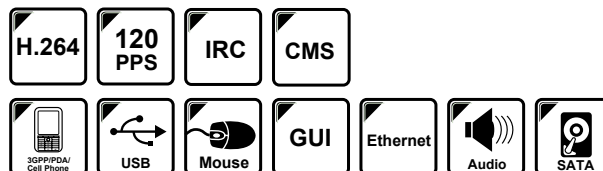

Rozhraní

Přední panel

1 IR snímka dálkového ovládání	5 Směrová tlačítka
2 LED indikátory	6 Tlačítka Enter
3 Funkční tlačítka	7 USB port pro zálohování
4 Tlačítka kanál	

Zadní panel

1 USB port pro myš	5 Síť
2 Video vstupy	6 RS-485/ ALARM/ RELÉ
3 Video výstup	7 VGA výstup
4 Audio vstup/výstup	8 Napájení

Specifikace

Model No.	HDR-04RD	
VIDEO		
REŽIM	Triplex	
OBRAZOVÝ SYSTÉM	NTSC	PAL
ROZLIŠENÍ ŽIVÉHO OBRAZU	720x480	720x576
ZOBRAZOVACÍ FREKVENCE	4 x 30 Frame / Sec	4 x 25 Frame / Sec
REŽIM ZOBRAZENÍ	1, 4	
VIDEO VSTUP	BNC x 4	
VIDEO VÝSTUP BNC	BNC x 1	
VIDEO VÝSTUP VGA	Ano	
AUDIO		
AUDIO VSTUP	RCA x 1	
AUDIO VÝSTUP	RCA x 1	
ZÁLOHOVÁNÍ AUDIA	Ano	
PŘENOS AUDIA	Ano	
ZÁZNAM		
TYP KOMPRESNÍ	H.264	
ROZLIŠENÍ ZÁZNAMU (D1)	720x480	720x576
ROZLIŠENÍ ZÁZNAMU (1/2 D1)	720x240	720x288
ROZLIŠENÍ ZÁZNAMU (CIF)	360x240	360x288
RYCHLOST ZÁZNAMU (D1)	720 x 480 up to 30 PPS	720 x 576 up to 25 PPS
RYCHLOST ZÁZNAMU (1/2 D1)	720 x 240 up to 60 PPS	720 x 288 up to 50 PPS
RYCHLOST ZÁZNAMU (CIF)	360 x 240 up to 120 PPS	360 x 288 up to 100 PPS
KOMPRESNÍ FORMÁT	NÍZKÁ : 1 K Bytes STŘEDNÍ : 2.2 K Bytes VYSOKÁ : 3.2 K Bytes NEJVYŠŠÍ : 6 K Bytes	
REŽIM ZÁZNAMU	Manuální/ Pánova / Alarmy	
PŘEHRAVÁNÍ & VYHLEDÁVÁNÍ		
RYCHLOST PŘEHRAVÁNÍ	Rychlé přehrávání X 2 X 4 X 8 Zpomalené přehrávání X 2 X 4 X 8 Přehrávání snímků Pauza	
VYHLEDÁVÁNÍ PODLE ČASU	Ano	
VYHLEDÁVÁNÍ UDÁLOSTÍ	Ano	
SEZNAM UDÁLOSTÍ	Maximálně 3000 událostí na jeden HDD	
ZOBRAZENÍ & OVLÁDÁNÍ		
NÁZEV KAMERY	8 znaků	
ZOBRAZENÍ NA MONITORU	Název/ Datum/ Menu nastavení	
GRAFICKÉ ROZHRAVÁNÍ (GUI)	Ano	
OVLÁDACÍ PANEL DVR	Ano	
MYŠ	Ano	
IR DÁLKOVÉ OVLÁDÁNÍ	Ano	