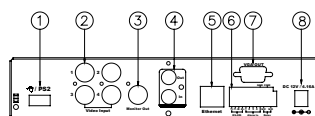

Rozhraní

Přední panel

1 IR snímka dálkového ovládání	5 Směrová tlačítka
2 LED indikátory	6 Tlačítka Enter
3 Funkční tlačítka	7 USB port pro zálohování
4 Tlačítka kanál	

Zadní panel

1 USB port pro myš	5 Síť
2 Video vstupy	6 RS-485/ ALARM/ RELÉ
3 Video výstup	7 VGA výstup
4 Audio vstup/výstup	8 Napájení

Specifikace

Model No.	HDR-04RD	
VIDEO		
REŽIM	Triplex	
OBRAZOVÝ SYSTÉM	NTSC	PAL
ROZLIŠENÍ ŽIVÉHO OBRAZU	720x480	720x576
ZOBRAZOVACÍ FREKVENCE	4 x 30 Frame / Sec	4 x 25 Frame / Sec
REŽIM ZOBRAZENÍ	1, 4	
VIDEO VSTUP	BNC x 4	
VIDEO VÝSTUP BNC	BNC x 1	
VIDEO VÝSTUP VGA	Ano	
AUDIO		
AUDIO VSTUP	RCA x 1	
AUDIO VÝSTUP	RCA x 1	
ZÁLOHOVÁNÍ AUDIA	Ano	
PŘENOS AUDIA	Ano	
ZÁZNAM		
TYP KOMPRESNÍ	H.264	
ROZLIŠENÍ ZÁZNAMU (D1)	720x480	720x576
ROZLIŠENÍ ZÁZNAMU (1/2 D1)	720x240	720x288
ROZLIŠENÍ ZÁZNAMU (CIF)	360x240	360x288
RYCHLOST ZÁZNAMU (D1)	720 x 480 up to 30 PPS	720 x 576 up to 25 PPS
RYCHLOST ZÁZNAMU (1/2 D1)	720 x 240 up to 60 PPS	720 x 288 up to 50 PPS
RYCHLOST ZÁZNAMU (CIF)	360 x 240 up to 120 PPS	360 x 288 up to 100 PPS
KOMPRESNÍ FORMÁT	NÍZKÁ : 1 K Bytes STŘEDNÍ : 2.2 K Bytes VYSOKÁ : 3.2 K Bytes NEJVYŠŠÍ : 6 K Bytes	
REŽIM ZÁZNAMU	Manuální/ Pánova / Alarmy	
PŘEHRAVÁNÍ & VYHLEDÁVÁNÍ		
RYCHLOST PŘEHRAVÁNÍ	Rychlé přehrávání X 2 X 4 X 8 Zpomalené přehrávání X 2 X 4 X 8 Přehrávání snímků Pauza	
VYHLEDÁVÁNÍ PODLE ČASU	Ano	
VYHLEDÁVÁNÍ UDÁLOSTÍ	Ano	
SEZNAM UDÁLOSTÍ	Maximálně 3000 událostí na jeden HDD	
ZOBRAZENÍ & OVLÁDÁNÍ		
NÁZEV KAMERY	8 znaků	
ZOBRAZENÍ NA MONITORU	Název/ Datum/ Menu nastavení	
GRAFICKÉ ROZHRAVÁNÍ (GUI)	Ano	
OVLÁDACÍ PANEL DVR	Ano	
MYŠ	Ano	
IR DÁLKOVÉ OVLÁDÁNÍ	Ano	