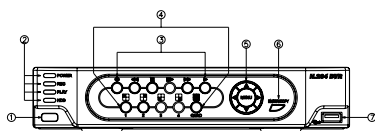

Rozhraní

Přední panel

1 IR snímka dálkového ovládání	5 Směrová tlačítka
2 LED indikátory	6 Tlačítka Enter
3 Funkční tlačítka	7 USB port pro zálohování
4 Tlačítka kanál	

Zadní panel

1 USB port pro myš	5 Síť
2 Video vstupy	6 RS-485/ ALARM/ RELÉ
3 Video výstup	7 VGA výstup
4 Audio vstup/výstup	8 Napájení

Specifikace

Model No.	HDR-04RD	
VIDEO		
REŽIM	Triplex	
OBRAZOVÝ SYSTÉM	NTSC	PAL
ROZLIŠENÍ ŽIVÉHO OBRAZU	720x480	720x576
ZOBRAZOVACÍ FREKVENCE	4 x 30 Frame / Sec	4 x 25 Frame / Sec
REŽIM ZOBRAZENÍ	1, 4	
VIDEO VSTUP	BNC x 4	
VIDEO VÝSTUP BNC	BNC x 1	
VIDEO VÝSTUP VGA	Ano	
AUDIO		
AUDIO VSTUP	RCA x 1	
AUDIO VÝSTUP	RCA x 1	
ZÁLOHOVÁNÍ AUDIA	Ano	
PŘENOS AUDIA	Ano	
ZÁZNAM		
TYP KOMPRESNÍ	H.264	
ROZLIŠENÍ ZÁZNAMU (D1)	720x480	720x576
ROZLIŠENÍ ZÁZNAMU (1/2 D1)	720x240	720x288
ROZLIŠENÍ ZÁZNAMU (CIF)	360x240	360x288
RYCHLOST ZÁZNAMU (D1)	720 x 480 up to 30 PPS	720 x 576 up to 25 PPS
RYCHLOST ZÁZNAMU (1/2 D1)	720 x 240 up to 60 PPS	720 x 288 up to 50 PPS
RYCHLOST ZÁZNAMU (CIF)	360 x 240 up to 120 PPS	360 x 288 up to 100 PPS
KOMPRESNÍ FORMÁT	NÍZKÁ : 1 K Bytes STŘEDNÍ : 2.2 K Bytes VYSOKÁ : 3.2 K Bytes NEJVYŠŠÍ : 6 K Bytes	
REŽIM ZÁZNAMU	Manuální/ Pánova / Alarmy	
PŘEHRAVÁNÍ & VYHLEDÁVÁNÍ		
RYCHLOST PŘEHRAVÁNÍ	Rychlé přehrávání X 2 X 4 X 8 Zpomalené přehrávání X 2 X 4 X 8 Přehrávání snímků Pauza	
VYHLEDÁVÁNÍ PODLE ČASU	Ano	
VYHLEDÁVÁNÍ UDÁLOSTÍ	Ano	
SEZNAM UDÁLOSTÍ	Maximálně 3000 událostí na jeden HDD	
ZOBRAZENÍ & OVLÁDÁNÍ		
NÁZEV KAMERY	8 znaků	
ZOBRAZENÍ NA MONITORU	Název/ Datum/ Menu nastavení	
GRAFICKÉ ROZHRAVÁNÍ (GUI)	Ano	
OVLÁDACÍ PANEL DVR	Ano	
MYŠ	Ano	
IR DÁLKOVÉ OVLÁDÁNÍ	Ano	